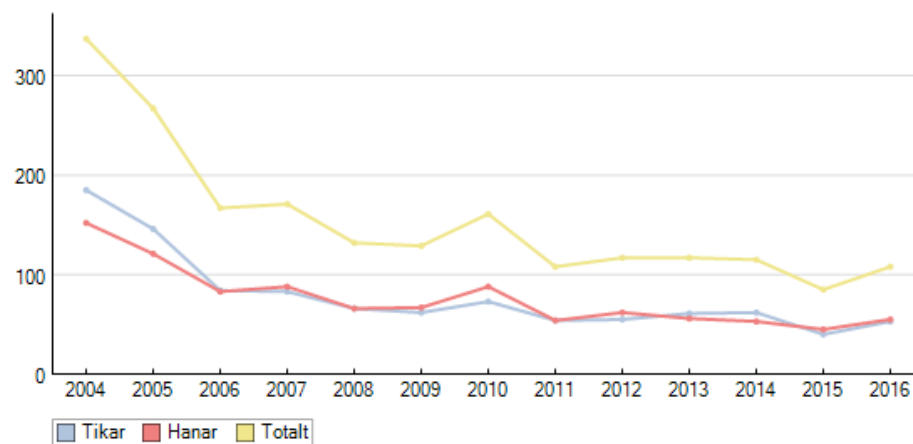

Antalet registrerade greyhounds i siffror.

Antalet importer som visas inom parentes har ökat markant de 4 sista åren.
2016 är ett rekordår med inte mindre än 30 registrerade importer.

Ett snitt på registrerade sk. Rescue hundar och utställningshundar är ca 9st/år dessa är inkluderat i statistiken.

Antal reg/år	2004	2005	2006	2007	2008	2009	2010	2011	2012	2013	2014	2015	2016
Tikar (varav importer)	185 (18)	146 (14)	84 (13)	83 (11)	66 (5)	62 (3)	73 (4)	54 (4)	55 (11)	61 (17)	62 (7)	40 (9)	53 (12)
Hanar (varav importer)	152 (8)	121 (13)	83 (6)	88 (7)	66 (4)	67 (2)	88 (5)	54 (6)	62 (7)	56 (7)	53 (11)	45 (16)	55 (18)
Totalt	337 (26)	267 (27)	167 (19)	171 (18)	132 (9)	129 (5)	161 (9)	108 (10)	117 (18)	117 (24)	115 (18)	85 (25)	108 (30)

När riksspelet försvann minskade också antal registrerade hundar markant. Det registrerades endast 167hundar år 2006, 2015 registrerades 85 hundar.

Importer kan visas fr.o.m. 2004

Sammanfattat av: Theres Lindström 2016-12

Listan avser endast svenskregistrerade greyhounds. Om avelsdjur har avkomor utomlands och dessa ej är registrerade i SKK räknas de inte in i statistiken.

Källa: Svenska Kennelklubben