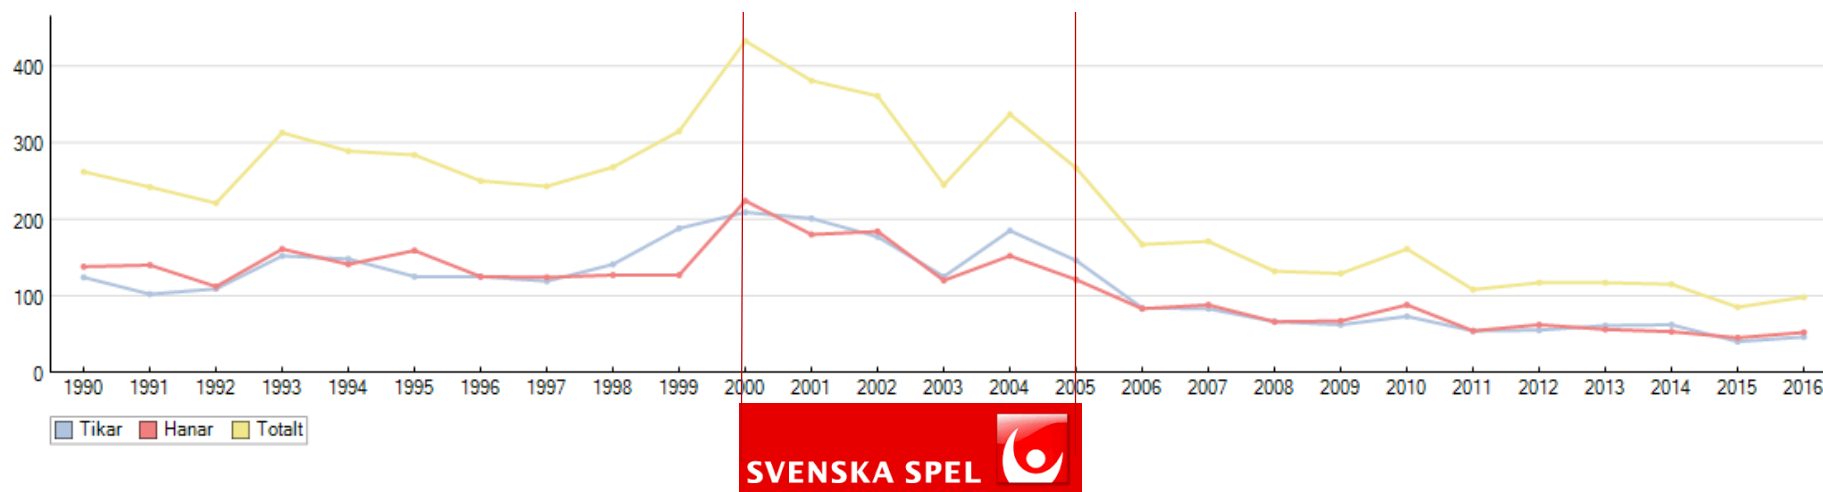

Statistik Greyhound

Antal registrerade greyhounds 1990-2016

Importer kan visas fr.o.m. 2004

Man kan här se att greyhounds får jämnt fördelade kullar mellan hanar och tikar.

Under åren då riksspelet satte igång toppade svensk hundkapp antal registrerade hundar och sporten växte lavinartat, år 2000 registrerades 433hundar.

Antalet registrerade greyhounds i siffror.

Antalet importer som visas inom parentes har ökat markant de 4 sista åren.
2016 är ett rekordår med inte mindre än 30 registrerade importer.

Ett snitt på registrerade sk. Rescue hundar och utställningshundar är ca 9st/år dessa är inkluderat i statistiken.